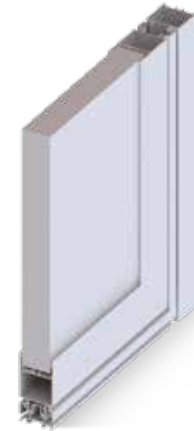

GAMME ZAD L'OSSATURE

Isolation renforcée : dormant et ouvrant à rupture de ponts thermiques.
Profils munis de barettes d'isolation de 30 mm.
Dormant : 73 x 70 mm.
Seuil PMR* Alu 18 mm.

GAMME OXALYS L'OSSATURE

Dormant et ouvrant classiques.
Dormant : 55 x 70 mm.
Seuil PMR* Alu 10 mm.

* Personne à mobilité réduite

LES HUBLOTS

Pour découvrir l'ensemble de nos hublots, consulter notre site : gypass.fr