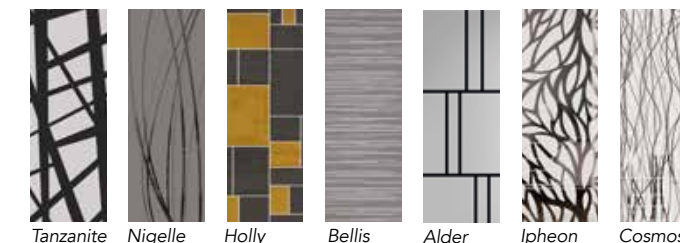

* 3500 porte pleine / 3400 porte avec vitrage.

LES PORTES VITRÉES (ZAD ET OXALYS)

Vitrage clair, opale ou graphique

LES PORTES CINTRÉES (ZAD)

Vitrage clair, opale avec ou sans petits bois

LES PORTES NÉO-RÉTRO (ZAD)

Vitrage clair, opale avec petits bois

DOUBLES VITRAGES FEUILLETÉS 44.2/24/6 CLASSIQUES ET GRAPHIQUES

FLASHEZ-MOI !
 POUR DÉCOUVRIR
 NOTRE GAMME
 DE VITRAGES

CRÉEZ VOTRE PROJET EN LIGNE

CONSEILS,
INSPIRATIONS,
ASTUCES...