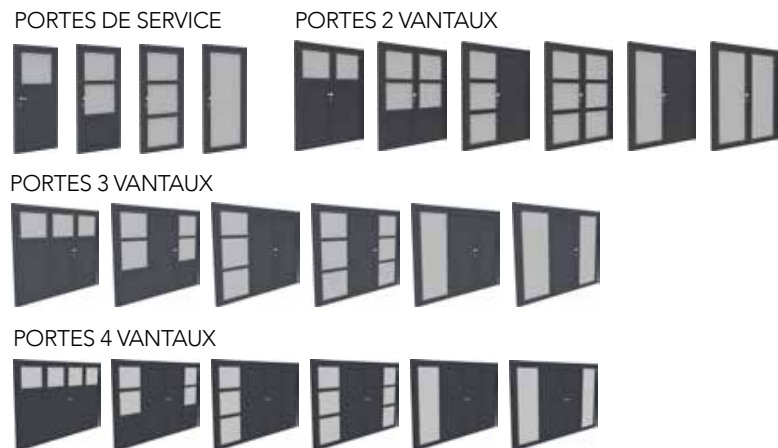

Vitrage feuilleté clair ou opale.

HUBLOTS ALUMINIUM

Vitrage feuilleté clair ou opale.

12 PANNEAUX DOUBLE PAROI ALUMINIUM + 2 FINITIONS

Panneaux de 41 mm double paroi aluminium avec mousse isolante sans CFC. Face intérieure sans motif lisse thermolaquée à l'identique de la face extérieure.

Pour découvrir l'ensemble de nos panneaux, consulter notre site : gypass.fr

CARACTÉRISTIQUES (EN MM)	PORTE DE SERVICE		2 VANTAUX		3 VANTAUX		4 VANTAUX		2 VANTAUX CINTRÉS		3 VANTAUX CINTRÉS	4 VANTAUX CINTRÉS
	OXALYS	ZAD	OXALYS	ZAD	OXALYS	ZAD	OXALYS	ZAD	PLEIN CINTRE	CINTRE SURBAISSÉ	CINTRE SURBAISSÉ	CINTRE SURBAISSÉ
LARGEUR MINI	850	850	2 250	2 250	2 250	2 250	2 400	2 400	1 200	1 200	1 800	2 400
LARGEUR MAXI	1 000	1 000	2 750	2 750	3 250	3 500	3 500	4 000	1 800	2 400	3 500*	3 900
HAUTEUR MINI	1 850	1 850	1 850	1 850	1 850	1 850	1 850	1 850	1 800	1 800	1 800	1 800
HAUTEUR MAXI	2 250	2 250	2 650	2 650	2 650	2 650	2 650	2 650	2 700	2 700	2 700	2 700
FLÈCHE MAXI	-	-	-	-	-	-	-	-	1/2 de la largeur de la porte	1/4 de la largeur de la porte	1/4 de la largeur de la porte	1/4 de la largeur de la porte
PORTE PLEINE	OUI	OUI	OUI	OUI	OUI	OUI	OUI	OUI	OUI	OUI	OUI	OUI
VITRÉE	OUI, voir configuration ci-dessous						OUI, voir configuration ci-dessous					

* 3500 porte pleine / 3400 porte avec vitrage.

LES PORTES VITRÉES (ZAD ET OXALYS)

Vitrage clair, opale ou graphique

LES PORTES CINTRÉES (ZAD)

Vitrage clair, opale avec ou sans petits bois

LES PORTES NÉO-RÉTRO (ZAD)