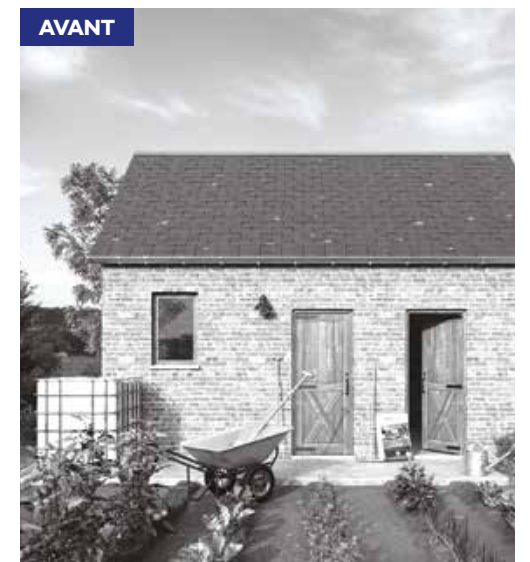

ZAD :
PORTE 3 VANTAUX
DONT 2 VANTAUX
VITRÉS ET IMPOSTE
FIXE VITRÉE.
Panneau double
paroi aluminium,
 finition lisse.

Pour une rénovation réussie, l'espace de cet ancien abri de jardin a été totalement redistribué. De nouvelles ouvertures ont aussi été créées pour réaliser une structure indépendante de la maison principale, dédiée à de multiples usages.

Fermez les yeux et imaginez une maison de pays avec son jardin et au fond, un appentis dans lequel des outils attendent, rouillés, de vivre – ou pas – une seconde vie. Ce projet, c'est celui qu'ont mis en œuvre les propriétaires de cet ensemble composé d'une maison indépendante et de cet abri de jardin, qui n'avait pas vu le jour depuis le siècle dernier ! Un espace pouvant parfaitement être dédié à un usage complémentaire à l'habitat principal, comme un bureau pour le télétravail, une chambre d'appoint pour les amis ou les enfants de passage... Ou pourquoi pas dédier cette réhabilitation à un usage locatif saisonnier ?

AVANT

ESTHÉTISME ET PERFORMANCE POUR CETTE PORTE DE GARAGE 2 VANTAUX

Quel meilleur choix qu'une porte de garage à vantaux **GYPASS** pour transformer cette pièce, à l'origine purement utilitaire, en un véritable espace de vie ? Le vitrage intégré permet, d'apporter à l'espace intérieur la clarté nécessaire à un usage quotidien. Les panneaux double paroi aluminium avec mousse isolante et les doubles joints en partie basse des vantaux vous promettent une excellente isolation thermique, transformant définitivement votre garage en une pièce à vivre supplémentaire. Enfin, côté esthétique, les nombreux décors, couleurs et textures **GYPASS** garantissent une intégration idéale à tous les types de bâtiments.

VOUS AVEZ DIT : PORTES À VANTAUX

Pour votre entrée, votre garage, votre atelier, la devanture de votre magasin... la porte à vantaux représente une solution esthétique et intelligente pour optimiser votre espace utile, en respectant et valorisant votre environnement urbain ou naturel.