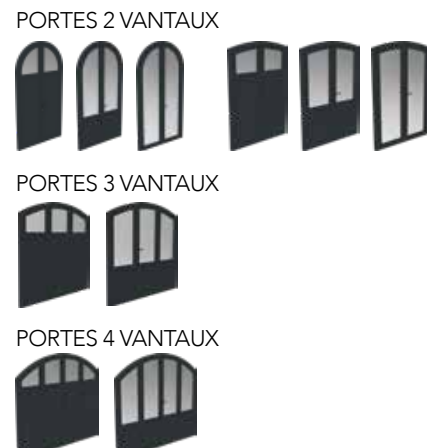

Vitrage feuilleté clair ou opale.

HUBLOTS ALUMINIUM

Vitrage feuilleté clair ou opale.

12 PANNEAUX DOUBLE PAROI ALUMINIUM + 2 FINITIONS

Panneaux de 41 mm double paroi aluminium avec mousse isolante sans CFC. Face intérieure sans motif lisse thermolaquée à l'identique de la face extérieure.

Pour découvrir l'ensemble de nos panneaux, consulter notre site : gypass.fr

CARACTÉRISTIQUES (EN MM)	PORTE DE SERVICE		2 VANTAUX		3 VANTAUX		4 VANTAUX		2 VANTAUX CINTRÉS		3 VANTAUX CINTRÉS	4 VANTAUX CINTRÉS
	OXALYS	ZAD	OXALYS	ZAD	OXALYS	ZAD	OXALYS	ZAD	PLEIN CINTRE	CINTRE SURBAISSÉ	CINTRE SURBAISSÉ	CINTRE SURBAISSÉ
LARGEUR MINI	850	850	2 250	2 250	2 250	2 250	2 400	2 400	1 200	1 200	1 800	2 400
LARGEUR MAXI	1 000	1 000	2 750	2 750	3 250	3 500	3 500	4 000	1 800	2 400	3 500*	3 900
HAUTEUR MINI	1 850	1 850	1 850	1 850	1 850	1 850	1 850	1 850	1 800	1 800	1 800	1 800
HAUTEUR MAXI	2 250	2 250	2 650	2 650	2 650	2 650	2 650	2 650	2 700	2 700	2 700	2 700
FLÈCHE MAXI	-	-	-	-	-	-	-	-	1/2 de la largeur de la porte	1/4 de la largeur de la porte	1/4 de la largeur de la porte	1/4 de la largeur de la porte
PORTE PLEINE	OUI	OUI	OUI	OUI	OUI	OUI	OUI	OUI	OUI	OUI	OUI	OUI
VITRÉE	OUI, voir configuration ci-dessous						OUI, voir configuration ci-dessous					

* 3500 porte pleine / 3400 porte avec vitrage.

LES PORTES VITRÉES (ZAD ET OXALYS)

Vitrage clair, opale ou graphique

LES PORTES CINTRÉES (ZAD)

Vitrage clair, opale avec ou sans petits bois

LES PORTES NÉO-RÉTRO (ZAD)

Vitrage clair, opale avec petits bois

DOUBLES VITRAGES FEUILLETÉS 44.2/24/6 CLASSIQUES ET GRAPHIQUES

FLASHEZ-MOI !
 POUR DÉCOUVRIR
 NOTRE GAMME
 DE VITRAGES

CRÉEZ VOTRE PROJET EN LIGNE

CONSEILS,
INSPIRATIONS,
ASTUCES...